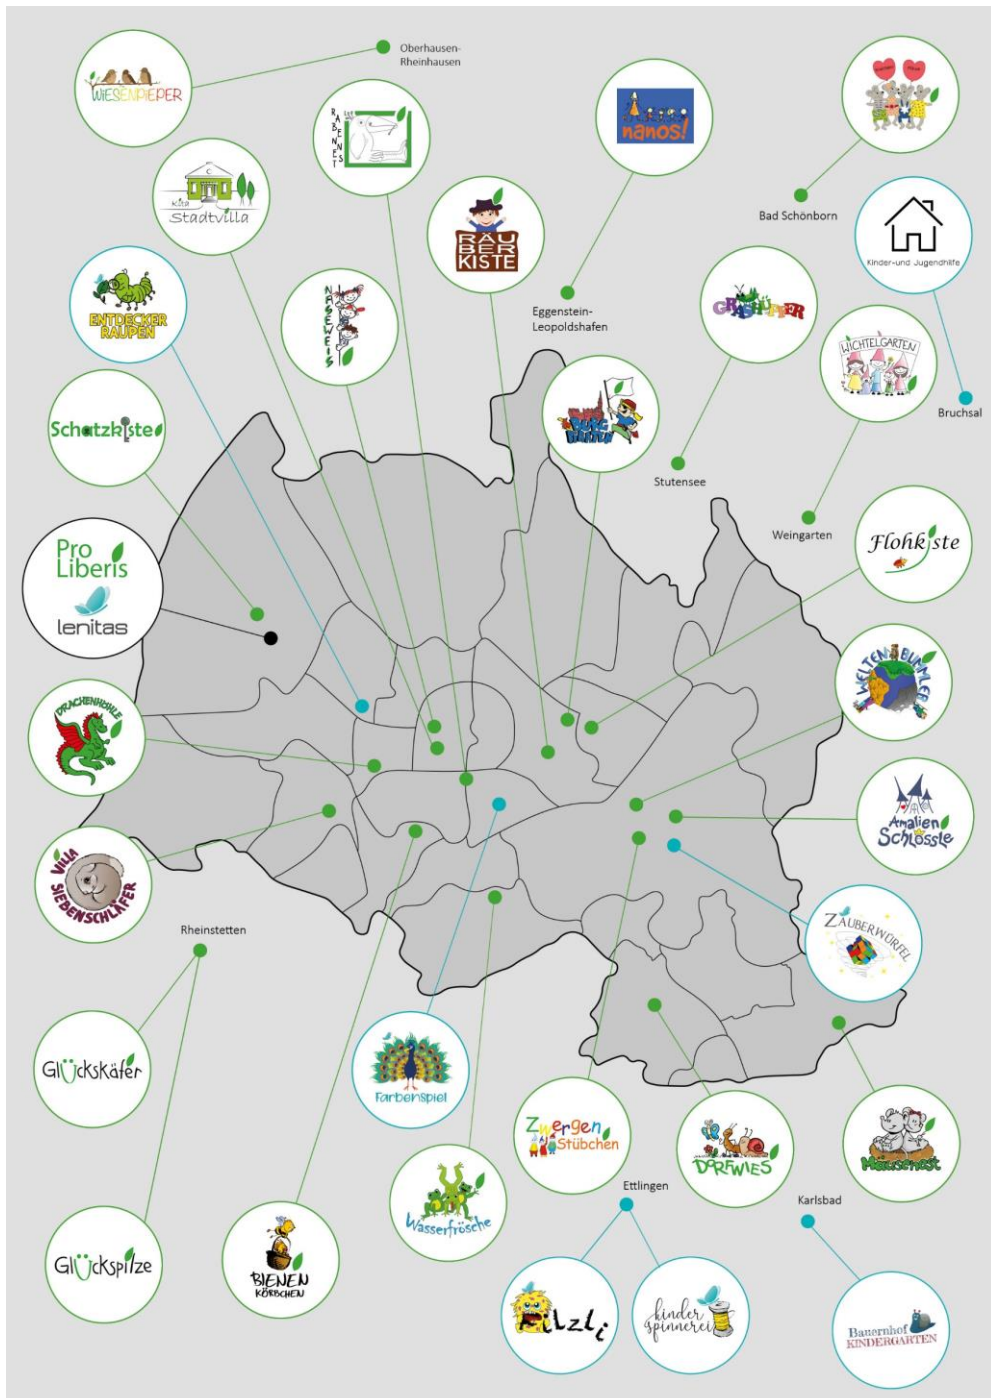

# STANDORTE

## LAND- UND STADTKREIS KARLSRUHE

DERZEIT UMFASST DAS NETZWERK PRO-LIBERIS UND LENITAS GGBH 30 EINRICHTUNGEN. ZEITWEISE WAR DIE GEMEINNÜTZIGE GMBH AUF DER LISTE DER 100 AM SCHNELLSTEN WACHSENDEN UNTERNEHMEN DER FINANCIAL TIMES DEUTSCHLAND GEFÜHRT. DIE GRÜN UMRANDETEN EINRICHTUNGEN STELLEN DIE TRÄGERSCHAFT DER GEMEINNÜTZIGEN GMBH PRO-LIBERIS DAR. DIE BLEU UMRANDETEN GEHÖREN ZUM TRÄGER DER FREIEN JUGENDHILFE LENITAS GGBH, EINE AUSGRÜNDUNG DER PRO-LIBERIS GGBH.